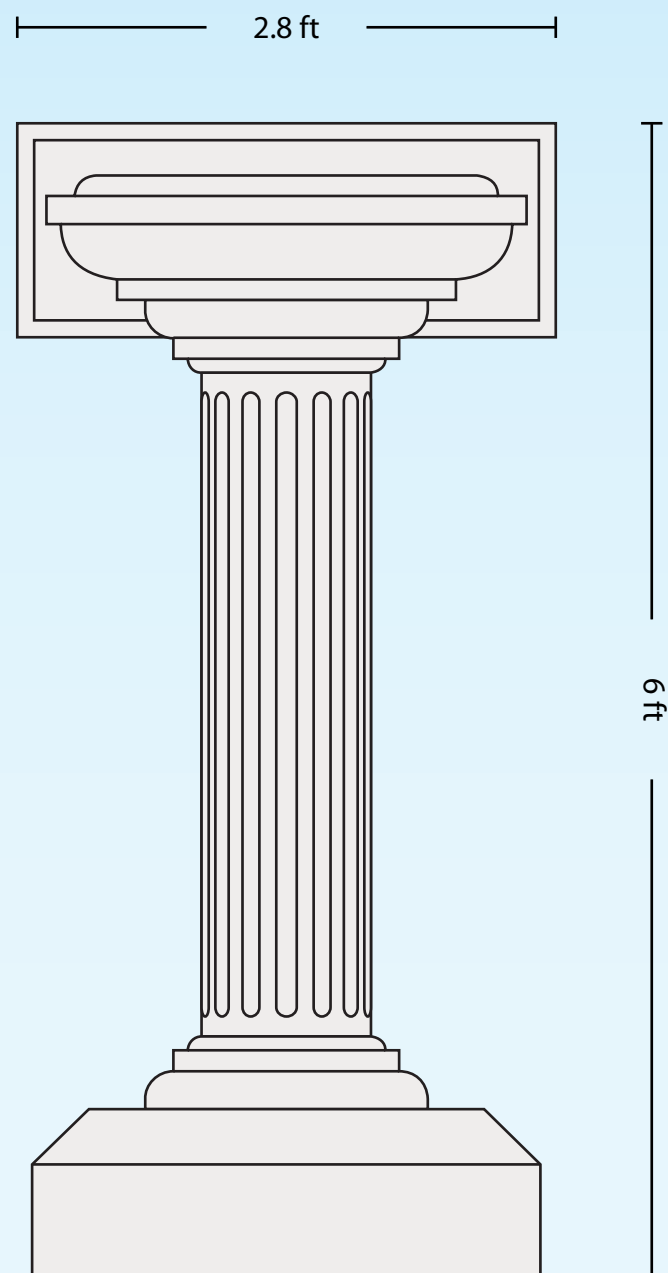

## STANDARD MODEL 29

SCALE 1" = 1'