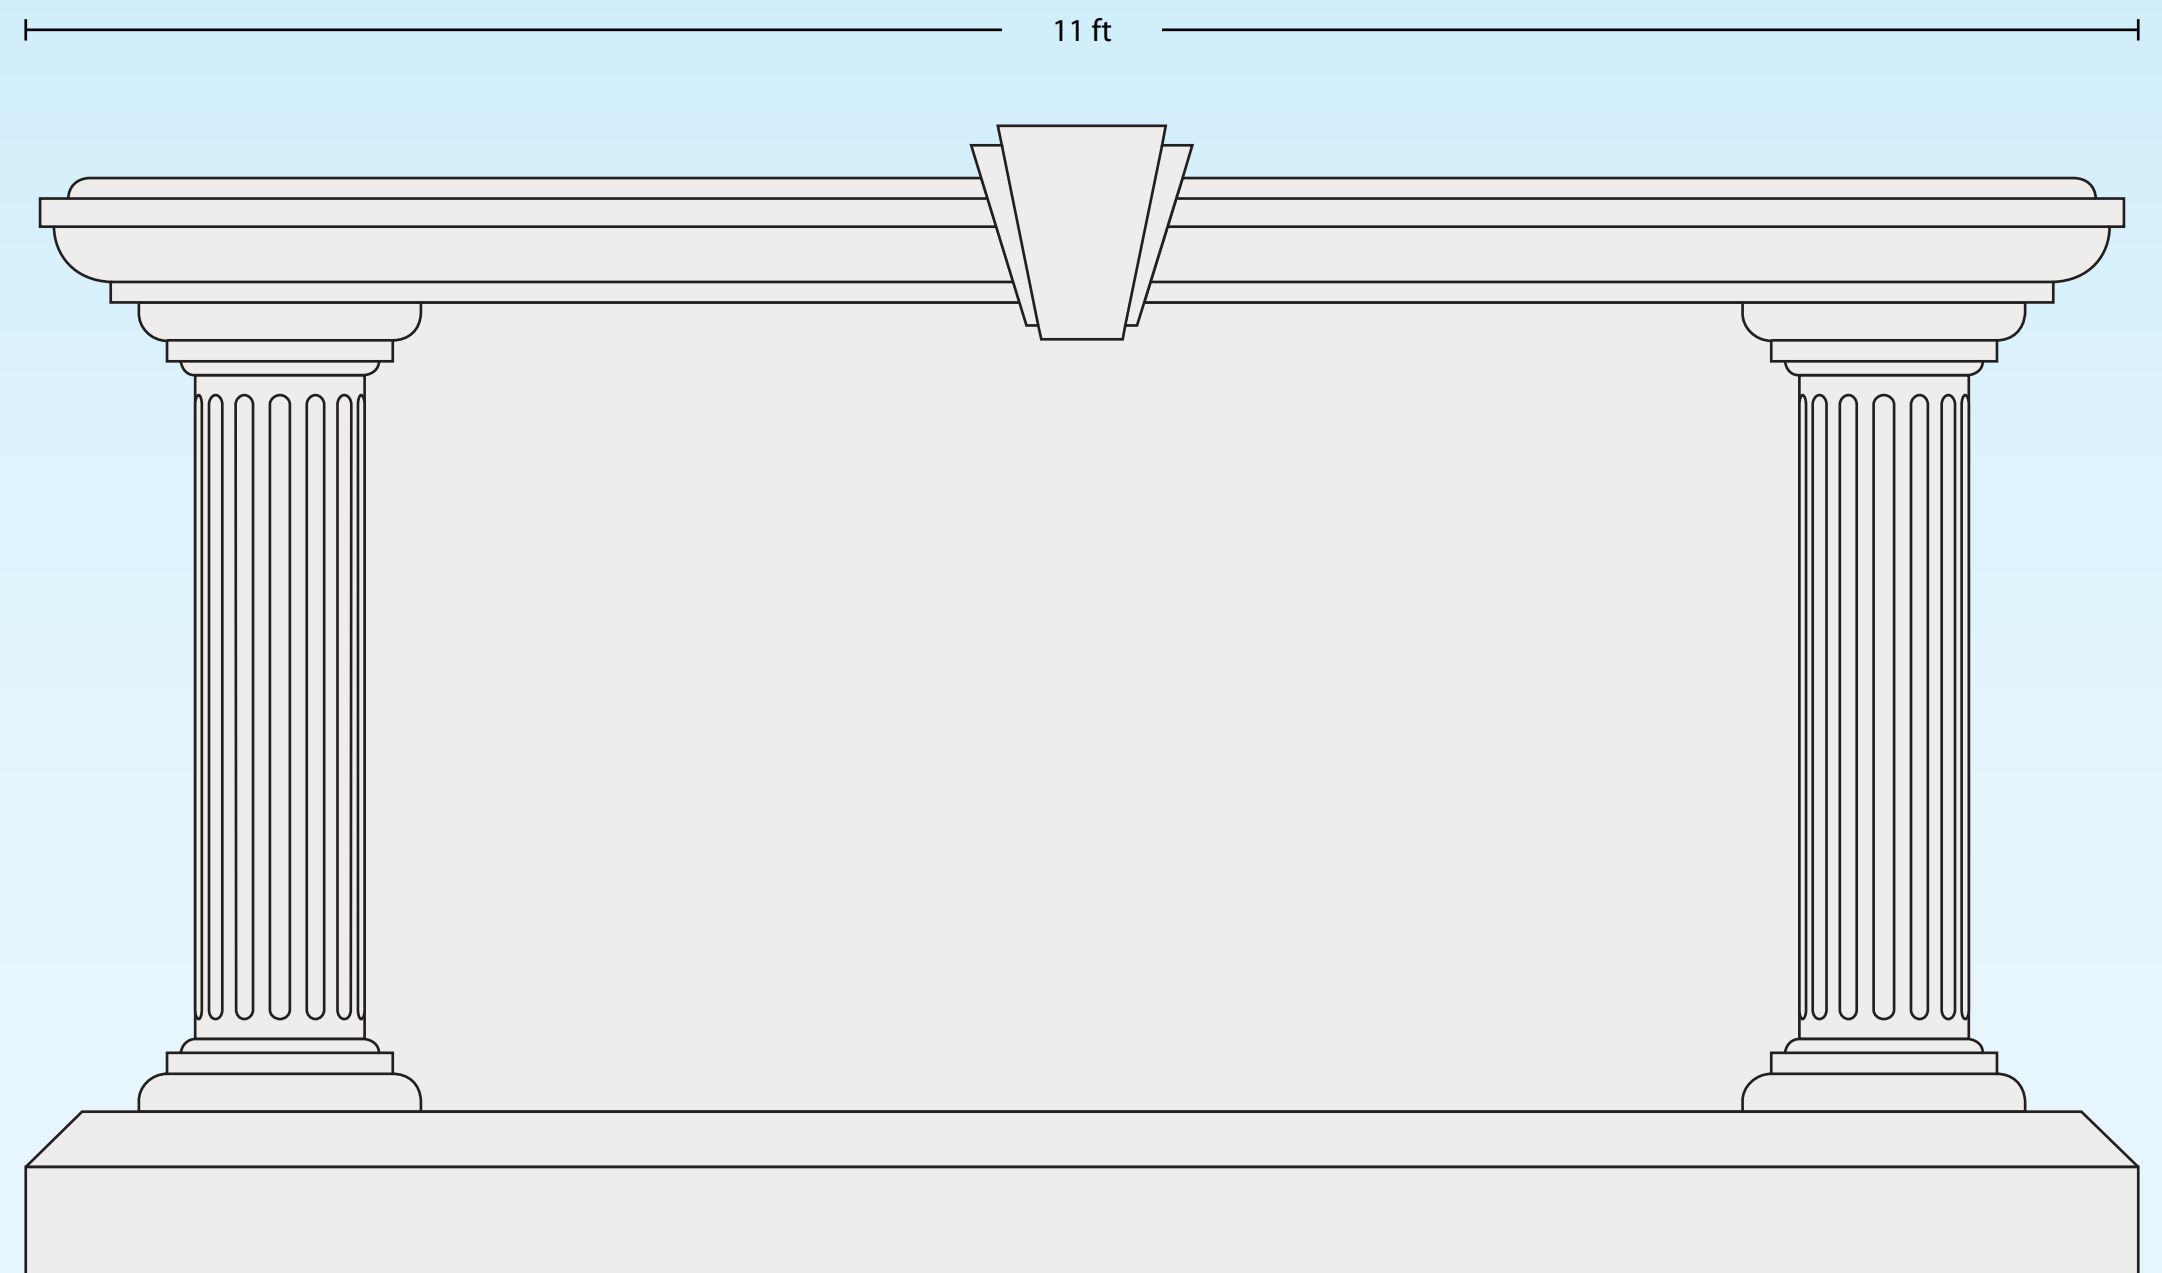

## STANDARD MODEL 29

SCALE 1" = 1'