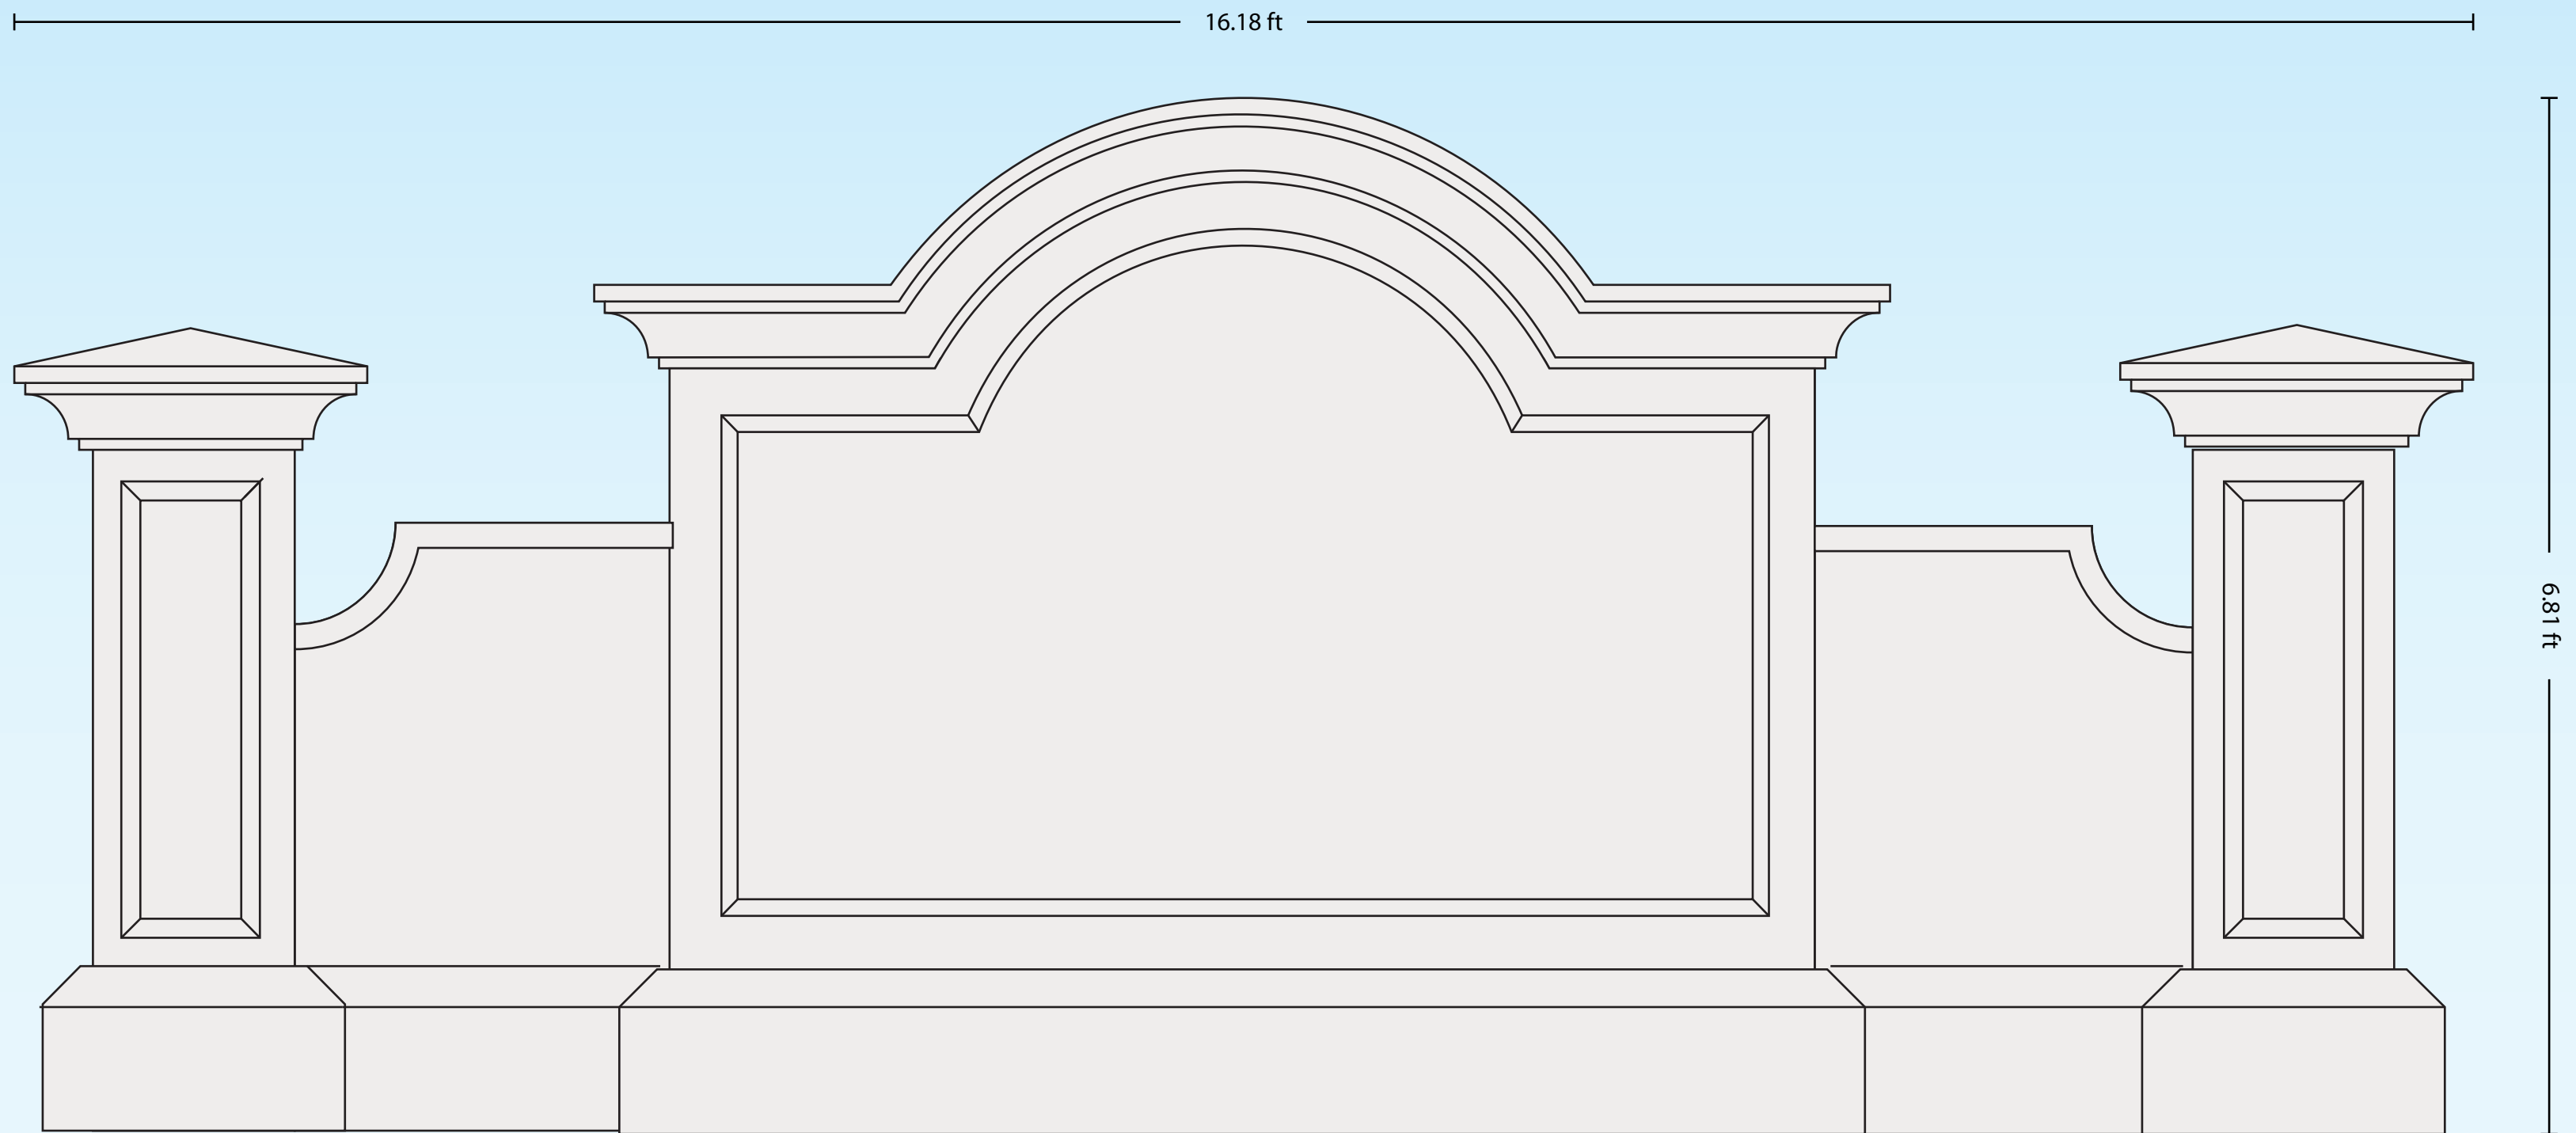

## STANDARD MODEL 31

SCALE 1" = 1'